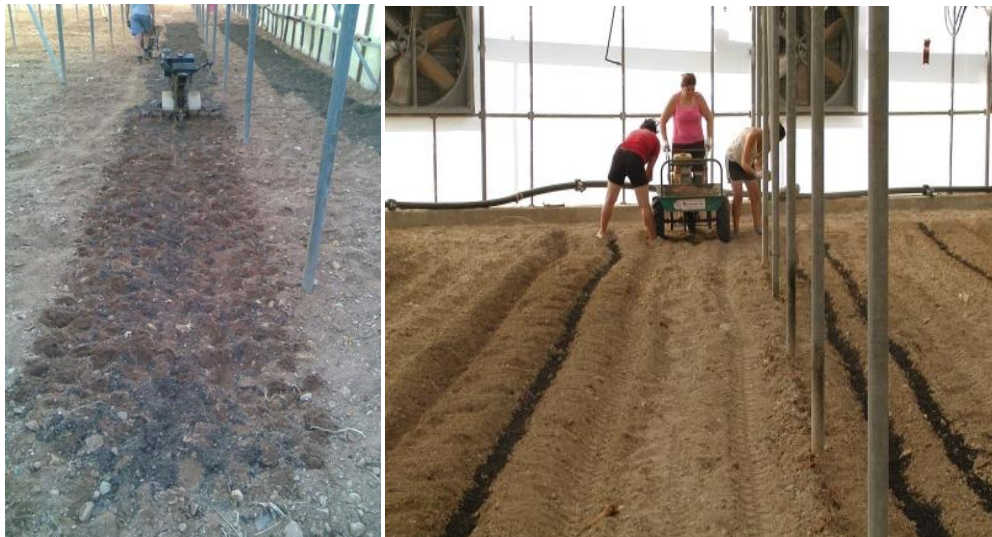

1^ο ΤΡΟΠΟΣ ΕΦΑΡΜΟΓΗΣ

ΣΚΟΡΠΑΜΕ ΤΟ POSIDONIA ΠΡΙΝ ΤΗΝ ΦΥΤΕΥΣΗ 6-8 ΣΑΚΙΑ ΤΩΝ 80 ΛΙΤΡΩΝ - ΣΤΙΣ ΓΡΑΜΜΕΣ ΚΑΤΑ ΜΗΚΟΣ ΜΕΤΑΞΥ ΤΩΝ ΔΥΟ ΣΤΑΛΛΑΚΤΗΡΩΝ ΣΕ ΜΗΚΟΣ 50 ΜΕΤΡΩΝ ΚΑΙ ΠΛΑΤΟΣ 0,80 ΕΚΑΤΟΣΤΑ ΚΑΙ ΕΝΣΩΜΑΤΩΝΟΥΜΕ ΕΛΑΦΡΑ(ΦΩΤ.)

2^{ος} ΟΙΚΟΝΟΜΙΚΟΤΕΡΟΣ ΤΡΟΠΟΣ ΕΦΑΡΜΟΓΗΣ

ΣΚΟΡΠΑΜΕ ΔΥΟ ΣΑΚΙΑ (2-3) ΣΕ ΚΑΘΕ ΑΥΛΑΚΑΚΙ ΜΗΚΟΥΣ 50 ΜΕΤΡΩΝ

ΑΦΟΡΑ ΚΟΣΤΟΣ ΑΝΑ ΣΤΡΕΜΜΑ ΜΕ 4 ΣΕΙΡΕΣ ΚΑΛΛΙΕΡΓΕΙΑΣ/ 8 ΑΥΛΑΚΑΚΙΑ) Ή ΜΠΟΡΟΥΜΕ ΝΑ ΣΚΟΡΠΙΣΟΥΜΕ ΤΗΝ ΙΔΙΑ ΠΟΣΟΤΗΤΑ ΑΠΟ ΠΑΝΩ ΟΤΑΝ ΕΧΕΙ ΓΙΝΕΙ Η ΕΓΚΑΤΑΣΤΑΣΗ ΤΩΝ ΦΥΤΩΝ ΜΕΣΑ ΣΤΑ ΑΥΛΑΚΑΚΙΑ ΧΩΡΙΣ ΕΝΣΩΜΑΤΩΣΗ(ΦΩΤΟ).